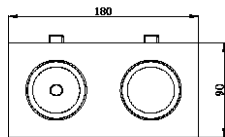

ИНСТРУКЦИЯ 2077-LED24DLW

SIMPLE STORY

ВСТРАИВАЕМЫЙ СВЕТИЛЬНИК

Артикул: 2077-LED24DLW
Размер: L180xW90xH57
Напряжение: AC220_240
Источник света: LED 24W
Цветовая температура: 4000K
Цвет арматуры, плафона: белый
Материал: металл