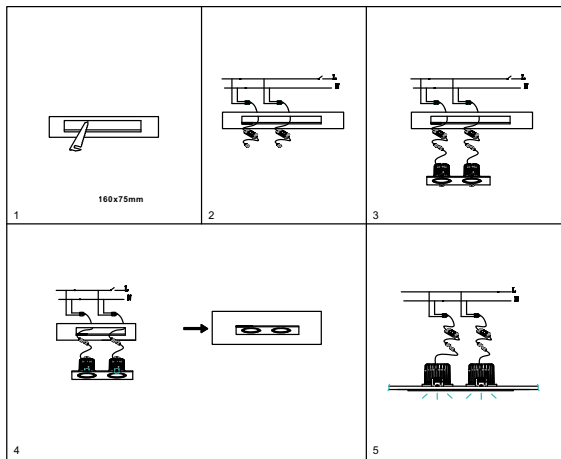

ИНСТРУКЦИЯ 2077-LED24DLW

SIMPLE STORY

ВСТРАИВАЕМЫЙ СВЕТИЛЬНИК

Артикул: 2077-LED24DLW
Размер: L180xW90xH57
Напряжение: AC220_240
Источник света: LED 24W
Цветовая температура: 4000K
Цвет арматуры, плафона: белый
Материал: металл