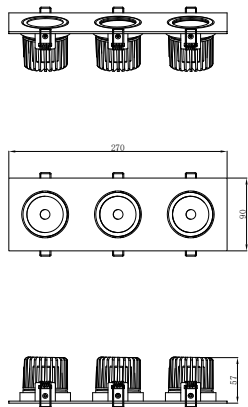

ИНСТРУКЦИЯ 2076-LED36DLW

SIMPLE STORY

ВСТРАИВАЕМЫЙ СВЕТИЛЬНИК

Артикул: 2076-LED36DLW
Размер: L270xW90xH57
Напряжение: AC220_240
Источник света: LED 36W
Цветовая температура: 3000K
Цвет арматуры, плафона: белый
Материал: металл