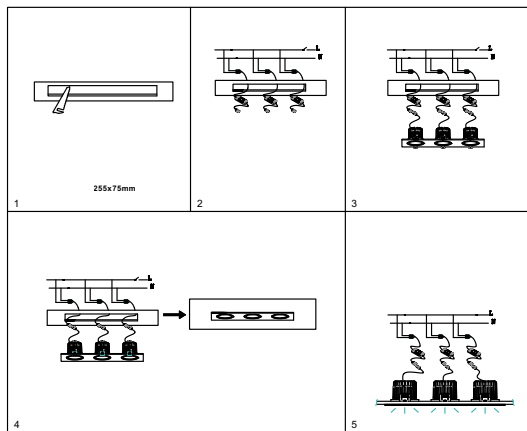

ИНСТРУКЦИЯ 2076-LED36DLW

SIMPLE STORY

ВСТРАИВАЕМЫЙ СВЕТИЛЬНИК

Артикул: 2076-LED36DLW
Размер: L270xW90xH57
Напряжение: AC220_240
Источник света: LED 36W
Цветовая температура: 3000K
Цвет арматуры, плафона: белый
Материал: металл