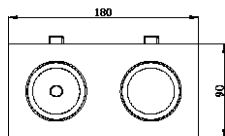

ИНСТРУКЦИЯ 2076-LED24DLW

SIMPLE STORY

ВСТРАИВАЕМЫЙ СВЕТИЛЬНИК

Артикул: 2076-LED24DLW
Размер: L180xW90xH57
Напряжение: AC220_240
Источник света: LED 24W
Цветовая температура: 3000K
Цвет арматуры, плафона: белый
Материал: металл

ГАРАНТИЯ 2 ГОДА