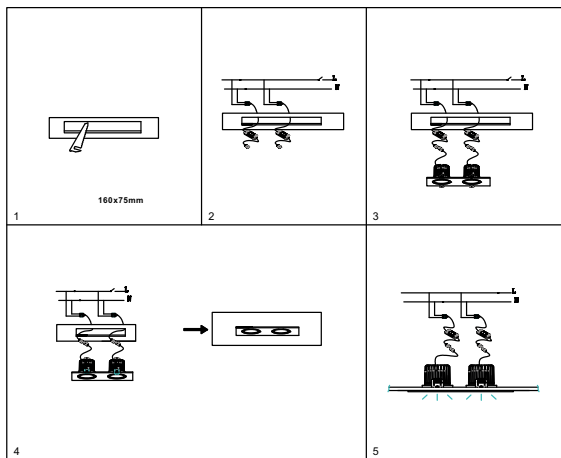

ИНСТРУКЦИЯ 2076-LED24DLW

SIMPLE STORY

ВСТРАИВАЕМЫЙ СВЕТИЛЬНИК

Артикул: 2076-LED24DLW
Размер: L180xW90xH57
Напряжение: AC220_240
Источник света: LED 24W
Цветовая температура: 3000K
Цвет арматуры, плафона: белый
Материал: металл

ГАРАНТИЯ 2 ГОДА