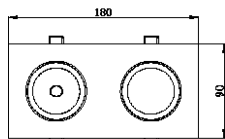

ИНСТРУКЦИЯ 2076-LED24DLB

SIMPLE STORY

ВСТРАИВАЕМЫЙ СВЕТИЛЬНИК

Артикул: 2076-LED24DLB
Размер: L180xW90xH57
Напряжение: AC220_240
Источник света: LED 24W
Цветовая температура: 3000K
Цвет арматуры, плафона: чёрный
Материал: металл

ГАРАНТИЯ 2 ГОДА