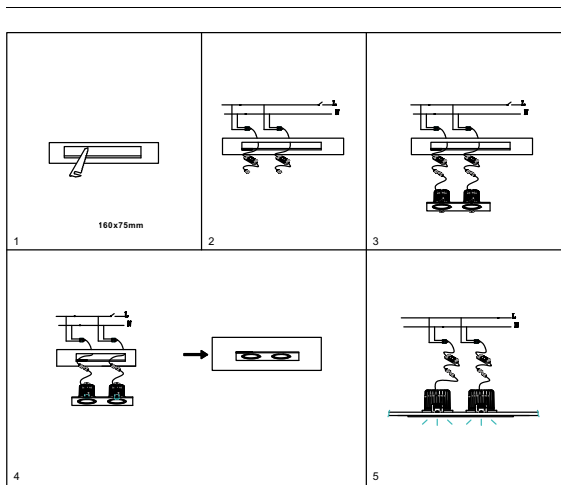

ИНСТРУКЦИЯ 2076-LED24DLB

SIMPLE STORY

ВСТРАИВАЕМЫЙ СВЕТИЛЬНИК

Артикул: 2076-LED24DLB
Размер: L180xW90xH57
Напряжение: AC220_240
Источник света: LED 24W
Цветовая температура: 3000K
Цвет арматуры, плафона: чёрный
Материал: металл

ГАРАНТИЯ 2 ГОДА