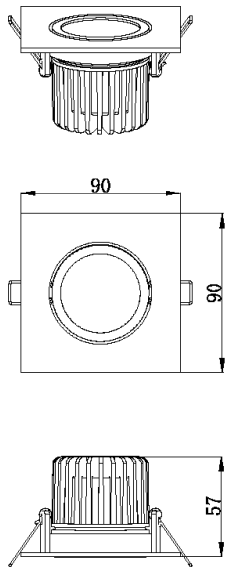

ИНСТРУКЦИЯ 2076-LED12DLW

SIMPLE STORY

ВСТРАИВАЕМЫЙ СВЕТИЛЬНИК

Артикул: 2076-LED12DLW
Размер: L90xW90xH57
Напряжение: AC220_240
Источник света: LED 12W
Цветовая температура: 3000K
Цвет арматуры, плафона: белый
Материал: металл

ГАРАНТИЯ 2 ГОДА