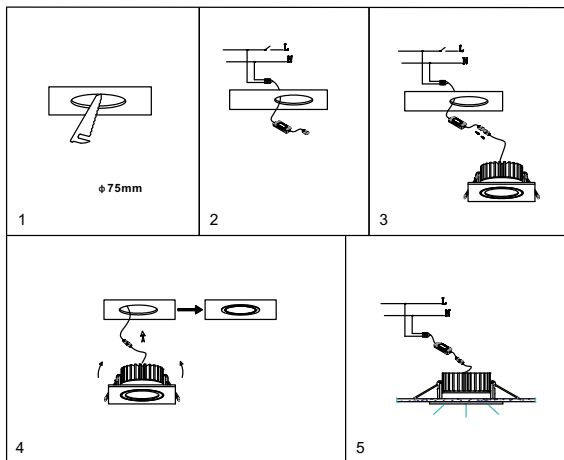

ИНСТРУКЦИЯ 2076-LED12DLW

SIMPLE STORY

ВСТРАИВАЕМЫЙ СВЕТИЛЬНИК

Артикул: 2076-LED12DLW
Размер: L90xW90xH57
Напряжение: AC220_240
Источник света: LED 12W
Цветовая температура: 3000K
Цвет арматуры, плафона: белый
Материал: металл

ГАРАНТИЯ 2 ГОДА