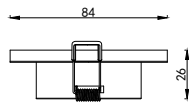

ИНСТРУКЦИЯ 2075-1DLW

SIMPLE STORY

ВСТРАИВАЕМЫЙ СВЕТИЛЬНИК

Артикул: 2075-1DLW
Размер: W84xL84xH27
Напряжение: AC220_240
Источник света: 1xGU10 50W
Цвет арматуры, плафона: белый
Материал: металл

ГАРАНТИЯ 2 ГОДА
ЛАМПЫ В КОМПЛЕКТ НЕ ВХОДЯТ