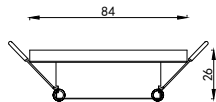

ИНСТРУКЦИЯ 2075-1DLW

SIMPLE STORY

ВСТРАИВАЕМЫЙ СВЕТИЛЬНИК

Артикул: 2075-1DLW
Размер: W84xL84xH27
Напряжение: AC220_240
Источник света: 1xGU10 50W
Цвет арматуры, плафона: белый
Материал: металл

ГАРАНТИЯ 2 ГОДА
ЛАМПЫ В КОМПЛЕКТ НЕ ВХОДЯТ