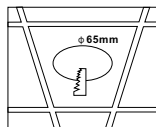

ИНСТРУКЦИЯ 2075-1DLW

SIMPLE STORY

ВСТРАИВАЕМЫЙ СВЕТИЛЬНИК

Артикул: 2075-1DLW
Размер: W84xL84xH27
Напряжение: AC220_240
Источник света: 1xGU10 50W
Цвет арматуры, плафона: белый
Материал: металл

ГАРАНТИЯ 2 ГОДА
ЛАМПЫ В КОМПЛЕКТ НЕ ВХОДЯТ