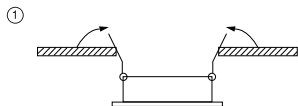

ИНСТРУКЦИЯ 2075-1DLW

SIMPLE STORY

ВСТРАИВАЕМЫЙ СВЕТИЛЬНИК

Артикул: 2075-1DLW
Размер: W84xL84xH27
Напряжение: AC220_240
Источник света: 1xGU10 50W
Цвет арматуры, плафона: белый
Материал: металл

ГАРАНТИЯ 2 ГОДА
ЛАМПЫ В КОМПЛЕКТ НЕ ВХОДЯТ