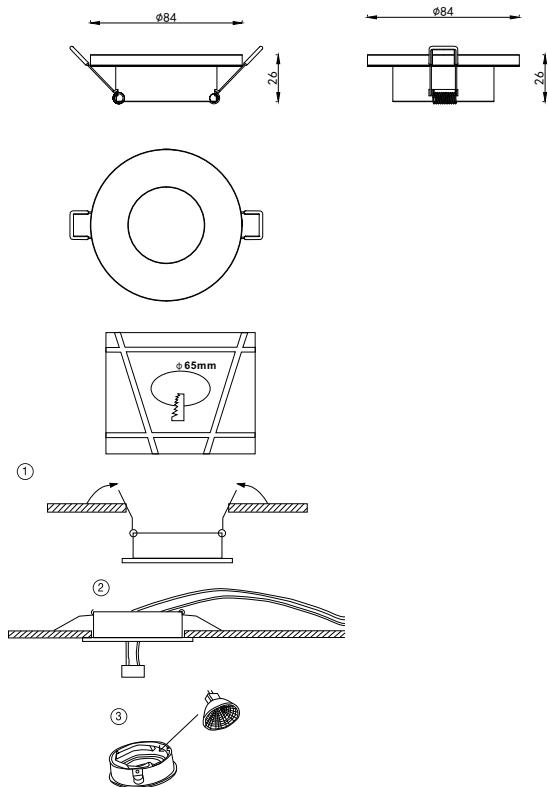

# ИНСТРУКЦИЯ 2074-1DLW

### ВСТРАИВАЕМЫЙ СВЕТИЛЬНИК

Артикул: 2074-1DLW  
Размер: D84xH27  
Напряжение: AC220\_240  
Источник света: 1xGU10 50W  
Цвет арматуры, плафона: белый  
Материал: металл

ГАРАНТИЯ 2 ГОДА  
ЛАМПЫ В КОМПЛЕКТ НЕ ВХОДЯТ