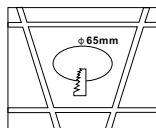

ИНСТРУКЦИЯ 2074-1DLB

SIMPLE STORY

ВСТРАИВАЕМЫЙ СВЕТИЛЬНИК

Артикул: 2074-1DLB
Размер: D84xH27
Напряжение: AC220_240
Источник света: 1xGU10 50W
Цвет арматуры, плафона: чёрный
Материал: металл

ГАРАНТИЯ 2 ГОДА
ЛАМПЫ В КОМПЛЕКТ НЕ ВХОДЯТ