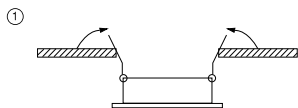

ИНСТРУКЦИЯ 2074-1DLB

SIMPLE STORY

ВСТРАИВАЕМЫЙ СВЕТИЛЬНИК

Артикул: 2074-1DLB
Размер: D84xH27
Напряжение: AC220_240
Источник света: 1xGU10 50W
Цвет арматуры, плафона: чёрный
Материал: металл

ГАРАНТИЯ 2 ГОДА
ЛАМПЫ В КОМПЛЕКТ НЕ ВХОДЯТ