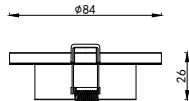

ИНСТРУКЦИЯ 2074-1DLB

SIMPLE STORY

ВСТРАИВАЕМЫЙ СВЕТИЛЬНИК

Артикул: 2074-1DLB
Размер: D84xH27
Напряжение: AC220_240
Источник света: 1xGU10 50W
Цвет арматуры, плафона: чёрный
Материал: металл

ГАРАНТИЯ 2 ГОДА
ЛАМПЫ В КОМПЛЕКТ НЕ ВХОДЯТ