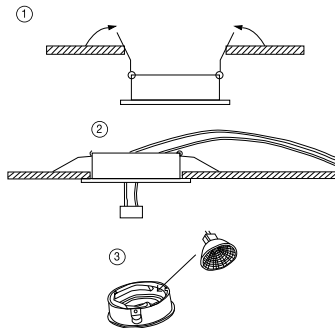

# ИНСТРУКЦИЯ 2073-1DLWB

### ВСТРАИВАЕМЫЙ СВЕТИЛЬНИК

Артикул: 2073-1DLWB  
Размер: D98xH30  
Напряжение: AC220\_240  
Источник света: 1xGU10 50W  
Цвет арматуры, плафона: чёрный,  
белый  
Материал: металл

ГАРАНТИЯ 2 ГОДА  
ЛАМПЫ В КОМПЛЕКТ НЕ ВХОДЯТ