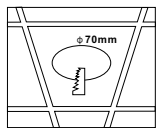

ИНСТРУКЦИЯ 2073-1DLWB

SIMPLE STORY

ВСТРАИВАЕМЫЙ СВЕТИЛЬНИК

Артикул: 2073-1DLWB
Размер: D98xH30
Напряжение: AC220_240
Источник света: 1xGU10 50W
Цвет арматуры, плафона: чёрный,
белый
Материал: металл

ГАРАНТИЯ 2 ГОДА
ЛАМПЫ В КОМПЛЕКТ НЕ ВХОДЯТ