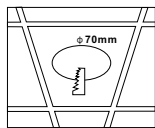

ИНСТРУКЦИЯ 2073-1DLGRW

SIMPLE STORY

ВСТРАИВАЕМЫЙ СВЕТИЛЬНИК

Артикул: 2073-1DLGRW
Размер: D98xH30
Напряжение: AC220_240
Источник света: 1xGU10 50W
Цвет арматуры, плафона: белый,
серый
Материал: металл

ГАРАНТИЯ 2 ГОДА
ЛАМПЫ В КОМПЛЕКТ НЕ ВХОДЯТ