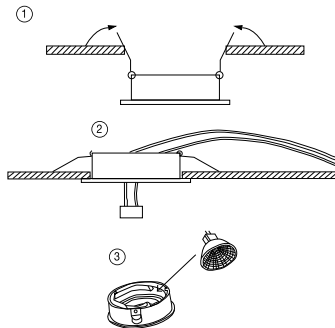

ИНСТРУКЦИЯ 2073-1DLGRW

SIMPLE STORY

ВСТРАИВАЕМЫЙ СВЕТИЛЬНИК

Артикул: 2073-1DLGRW
Размер: D98xH30
Напряжение: AC220_240
Источник света: 1xGU10 50W
Цвет арматуры, плафона: белый,
серый
Материал: металл

ГАРАНТИЯ 2 ГОДА
ЛАМПЫ В КОМПЛЕКТ НЕ ВХОДЯТ