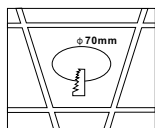

ИНСТРУКЦИЯ 2073-1DLGRB

SIMPLE STORY

ВСТРАИВАЕМЫЙ СВЕТИЛЬНИК

Артикул: 2073-1DLGRB
Размер: D98xH30
Напряжение: AC220_240
Источник света: 1xGU10 50W
Цвет арматуры, плафона: чёрный,
серый
Материал: металл

ГАРАНТИЯ 2 ГОДА
ЛАМПЫ В КОМПЛЕКТ НЕ ВХОДЯТ