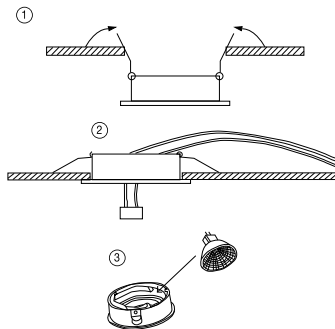

ИНСТРУКЦИЯ 2073-1DLGRB

SIMPLE STORY

ВСТРАИВАЕМЫЙ СВЕТИЛЬНИК

Артикул: 2073-1DLGRB
Размер: D98xH30
Напряжение: AC220_240
Источник света: 1xGU10 50W
Цвет арматуры, плафона: чёрный,
серый
Материал: металл

ГАРАНТИЯ 2 ГОДА
ЛАМПЫ В КОМПЛЕКТ НЕ ВХОДЯТ