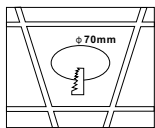

ИНСТРУКЦИЯ 2073-1DLBW

SIMPLE STORY

ВСТРАИВАЕМЫЙ СВЕТИЛЬНИК

Артикул: 2073-1DLBW
Размер: D98xH30
Напряжение: AC220_240
Источник света: 1xGU10 50W
Цвет арматуры, плафона: чёрный,
белый
Материал: металл

ГАРАНТИЯ 2 ГОДА
ЛАМПЫ В КОМПЛЕКТ НЕ ВХОДЯТ