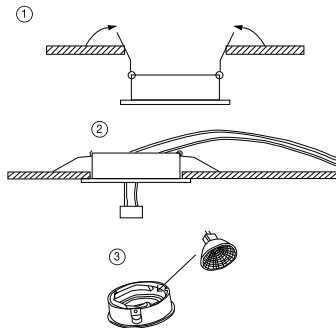

ИНСТРУКЦИЯ 2073-1DLBW

SIMPLE STORY

ВСТРАИВАЕМЫЙ СВЕТИЛЬНИК

Артикул: 2073-1DLBW
Размер: D98xH30
Напряжение: AC220_240
Источник света: 1xGU10 50W
Цвет арматуры, плафона: чёрный,
белый
Материал: металл

ГАРАНТИЯ 2 ГОДА
ЛАМПЫ В КОМПЛЕКТ НЕ ВХОДЯТ