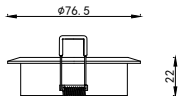

ИНСТРУКЦИЯ 2072-1DLW

SIMPLE STORY

ВСТРАИВАЕМЫЙ СВЕТИЛЬНИК

Артикул: 2072-1DLW
Размер: D77xH25
Напряжение: AC220_240
Источник света: 1xGU10 50W
Цвет арматуры, плафона: белый
Материал: металл

ГАРАНТИЯ 2 ГОДА
ЛАМПЫ В КОМПЛЕКТ НЕ ВХОДЯТ