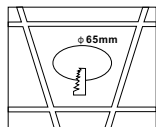

ИНСТРУКЦИЯ 2072-1DLW

SIMPLE STORY

ВСТРАИВАЕМЫЙ СВЕТИЛЬНИК

Артикул: 2072-1DLW
Размер: D77xH25
Напряжение: AC220_240
Источник света: 1xGU10 50W
Цвет арматуры, плафона: белый
Материал: металл

ГАРАНТИЯ 2 ГОДА
ЛАМПЫ В КОМПЛЕКТ НЕ ВХОДЯТ