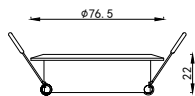

ИНСТРУКЦИЯ 2072-1DLW

SIMPLE STORY

ВСТРАИВАЕМЫЙ СВЕТИЛЬНИК

Артикул: 2072-1DLW
Размер: D77xH25
Напряжение: AC220_240
Источник света: 1xGU10 50W
Цвет арматуры, плафона: белый
Материал: металл

ГАРАНТИЯ 2 ГОДА
ЛАМПЫ В КОМПЛЕКТ НЕ ВХОДЯТ