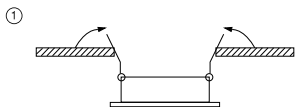

ИНСТРУКЦИЯ 2072-1DLW

SIMPLE STORY

ВСТРАИВАЕМЫЙ СВЕТИЛЬНИК

Артикул: 2072-1DLW
Размер: D77xH25
Напряжение: AC220_240
Источник света: 1xGU10 50W
Цвет арматуры, плафона: белый
Материал: металл

ГАРАНТИЯ 2 ГОДА
ЛАМПЫ В КОМПЛЕКТ НЕ ВХОДЯТ