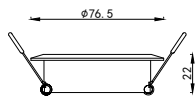

ИНСТРУКЦИЯ 2072-1DLG

SIMPLE STORY

ВСТРАИВАЕМЫЙ СВЕТИЛЬНИК

Артикул: 2072-1DLG
Размер: D77xH25
Напряжение: AC220_240
Источник света: 1xGU10 50W
Цвет арматуры, плафона: золото
Материал: металл

ГАРАНТИЯ 2 ГОДА
ЛАМПЫ В КОМПЛЕКТ НЕ ВХОДЯТ