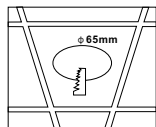

ИНСТРУКЦИЯ 2072-1DLG

SIMPLE STORY

ВСТРАИВАЕМЫЙ СВЕТИЛЬНИК

Артикул: 2072-1DLG
Размер: D77xH25
Напряжение: AC220_240
Источник света: 1xGU10 50W
Цвет арматуры, плафона: золото
Материал: металл

ГАРАНТИЯ 2 ГОДА
ЛАМПЫ В КОМПЛЕКТ НЕ ВХОДЯТ