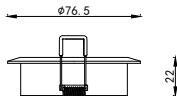

ИНСТРУКЦИЯ 2072-1DLG

SIMPLE STORY

ВСТРАИВАЕМЫЙ СВЕТИЛЬНИК

Артикул: 2072-1DLG
Размер: D77xH25
Напряжение: AC220_240
Источник света: 1xGU10 50W
Цвет арматуры, плафона: золото
Материал: металл

ГАРАНТИЯ 2 ГОДА
ЛАМПЫ В КОМПЛЕКТ НЕ ВХОДЯТ