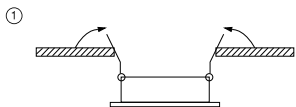

ИНСТРУКЦИЯ 2072-1DLG

SIMPLE STORY

ВСТРАИВАЕМЫЙ СВЕТИЛЬНИК

Артикул: 2072-1DLG
Размер: D77xH25
Напряжение: AC220_240
Источник света: 1xGU10 50W
Цвет арматуры, плафона: золото
Материал: металл

ГАРАНТИЯ 2 ГОДА
ЛАМПЫ В КОМПЛЕКТ НЕ ВХОДЯТ