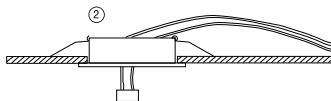

ИНСТРУКЦИЯ 2071-1DLW

SIMPLE STORY

ВСТРАИВАЕМЫЙ СВЕТИЛЬНИК

Артикул: 2071-1DLW
Размер: D88xH30
Напряжение: AC220_240
Источник света: 1xGU10 50W
Цвет арматуры, плафона: белый
Материал: металл

ГАРАНТИЯ 2 ГОДА
ЛАМПЫ В КОМПЛЕКТ НЕ ВХОДЯТ