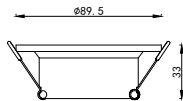

ИНСТРУКЦИЯ 2071-1DLW

SIMPLE STORY

ВСТРАИВАЕМЫЙ СВЕТИЛЬНИК

Артикул: 2071-1DLW
Размер: D88xH30
Напряжение: AC220_240
Источник света: 1xGU10 50W
Цвет арматуры, плафона: белый
Материал: металл

ГАРАНТИЯ 2 ГОДА
ЛАМПЫ В КОМПЛЕКТ НЕ ВХОДЯТ