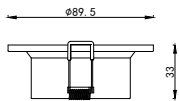

ИНСТРУКЦИЯ 2071-1DLW

SIMPLE STORY

ВСТРАИВАЕМЫЙ СВЕТИЛЬНИК

Артикул: 2071-1DLW
Размер: D88xH30
Напряжение: AC220_240
Источник света: 1xGU10 50W
Цвет арматуры, плафона: белый
Материал: металл

ГАРАНТИЯ 2 ГОДА
ЛАМПЫ В КОМПЛЕКТ НЕ ВХОДЯТ