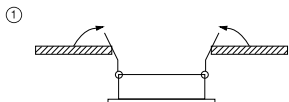

ИНСТРУКЦИЯ 2071-1DLW

SIMPLE STORY

ВСТРАИВАЕМЫЙ СВЕТИЛЬНИК

Артикул: 2071-1DLW
Размер: D88xH30
Напряжение: AC220_240
Источник света: 1xGU10 50W
Цвет арматуры, плафона: белый
Материал: металл

ГАРАНТИЯ 2 ГОДА
ЛАМПЫ В КОМПЛЕКТ НЕ ВХОДЯТ