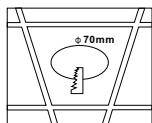

ИНСТРУКЦИЯ 2071-1DLW

SIMPLE STORY

ВСТРАИВАЕМЫЙ СВЕТИЛЬНИК

Артикул: 2071-1DLW
Размер: D88xH30
Напряжение: AC220_240
Источник света: 1xGU10 50W
Цвет арматуры, плафона: белый
Материал: металл

ГАРАНТИЯ 2 ГОДА
ЛАМПЫ В КОМПЛЕКТ НЕ ВХОДЯТ