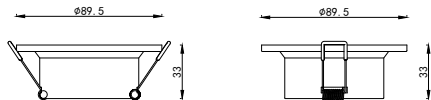

ИНСТРУКЦИЯ 2071-1DLS

SIMPLE STORY

ВСТРАИВАЕМЫЙ СВЕТИЛЬНИК

Артикул: 2071-1DLS
Размер: D88xH30
Напряжение: AC220_240
Источник света: 1xGU10 50W
Цвет арматуры, плафона: серебро
Материал: металл

ГАРАНТИЯ 2 ГОДА
ЛАМПЫ В КОМПЛЕКТ НЕ ВХОДЯТ