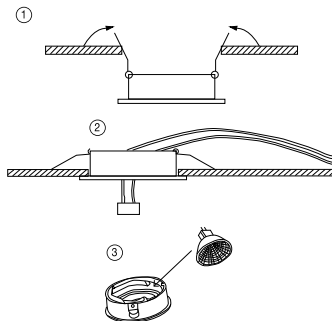

ИНСТРУКЦИЯ 2071-1DLS

SIMPLE STORY

ВСТРАИВАЕМЫЙ СВЕТИЛЬНИК

Артикул: 2071-1DLS
Размер: D88xH30
Напряжение: AC220_240
Источник света: 1xGU10 50W
Цвет арматуры, плафона: серебро
Материал: металл

ГАРАНТИЯ 2 ГОДА
ЛАМПЫ В КОМПЛЕКТ НЕ ВХОДЯТ