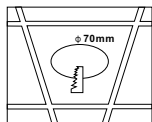

ИНСТРУКЦИЯ 2071-1DLS

SIMPLE STORY

ВСТРАИВАЕМЫЙ СВЕТИЛЬНИК

Артикул: 2071-1DLS
Размер: D88xH30
Напряжение: AC220_240
Источник света: 1xGU10 50W
Цвет арматуры, плафона: серебро
Материал: металл

ГАРАНТИЯ 2 ГОДА
ЛАМПЫ В КОМПЛЕКТ НЕ ВХОДЯТ