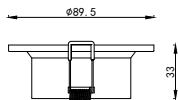

ИНСТРУКЦИЯ 2071-1DLB

SIMPLE STORY

ВСТРАИВАЕМЫЙ СВЕТИЛЬНИК

Артикул: 2071-1DLB
Размер: D88xH30
Напряжение: AC220_240
Источник света: 1xGU10 50W
Цвет арматуры, плафона: чёрный
Материал: металл

ГАРАНТИЯ 2 ГОДА
ЛАМПЫ В КОМПЛЕКТ НЕ ВХОДЯТ