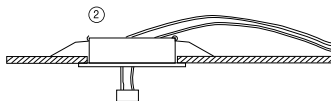

ИНСТРУКЦИЯ 2071-1DLB

SIMPLE STORY

ВСТРАИВАЕМЫЙ СВЕТИЛЬНИК

Артикул: 2071-1DLB
Размер: D88xH30
Напряжение: AC220_240
Источник света: 1xGU10 50W
Цвет арматуры, плафона: чёрный
Материал: металл

ГАРАНТИЯ 2 ГОДА
ЛАМПЫ В КОМПЛЕКТ НЕ ВХОДЯТ