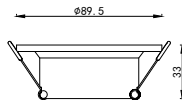

ИНСТРУКЦИЯ 2071-1DLB

SIMPLE STORY

ВСТРАИВАЕМЫЙ СВЕТИЛЬНИК

Артикул: 2071-1DLB
Размер: D88xH30
Напряжение: AC220_240
Источник света: 1xGU10 50W
Цвет арматуры, плафона: чёрный
Материал: металл

ГАРАНТИЯ 2 ГОДА
ЛАМПЫ В КОМПЛЕКТ НЕ ВХОДЯТ