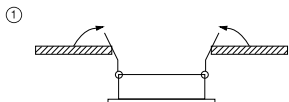

ИНСТРУКЦИЯ 2071-1DLB

SIMPLE STORY

ВСТРАИВАЕМЫЙ СВЕТИЛЬНИК

Артикул: 2071-1DLB
Размер: D88xH30
Напряжение: AC220_240
Источник света: 1xGU10 50W
Цвет арматуры, плафона: чёрный
Материал: металл

ГАРАНТИЯ 2 ГОДА
ЛАМПЫ В КОМПЛЕКТ НЕ ВХОДЯТ