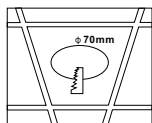

ИНСТРУКЦИЯ 2071-1DLB

SIMPLE STORY

ВСТРАИВАЕМЫЙ СВЕТИЛЬНИК

Артикул: 2071-1DLB
Размер: D88xH30
Напряжение: AC220_240
Источник света: 1xGU10 50W
Цвет арматуры, плафона: чёрный
Материал: металл

ГАРАНТИЯ 2 ГОДА
ЛАМПЫ В КОМПЛЕКТ НЕ ВХОДЯТ