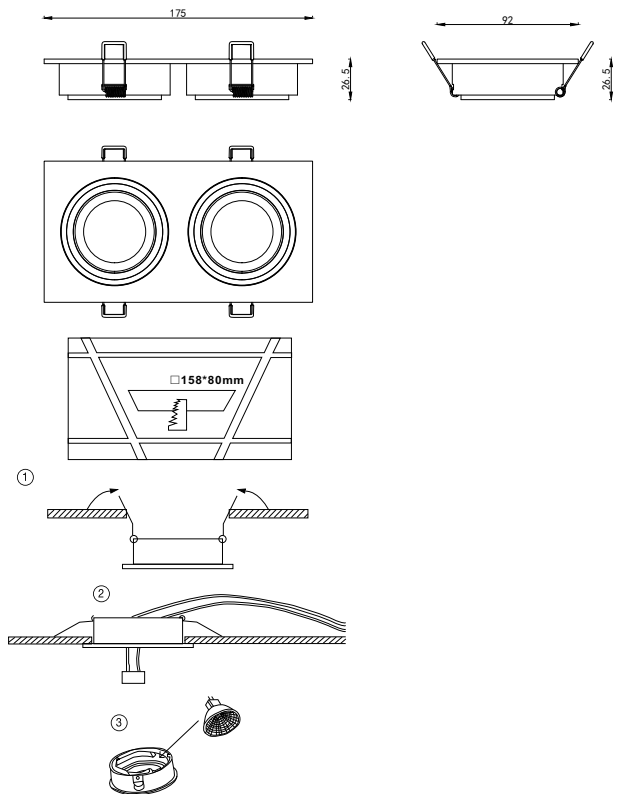

# ИНСТРУКЦИЯ 2070-2DLW

### ВСТРАИВАЕМЫЙ СВЕТИЛЬНИК

Артикул: 2070-2DLW  
Размер: W92xL175xH25  
Напряжение: AC220\_240  
Источник света: 2xGU10 50W  
Цвет арматуры, плафона: белый  
Материал: металл

ГАРАНТИЯ 2 ГОДА  
ЛАМПЫ В КОМПЛЕКТ НЕ ВХОДЯТ