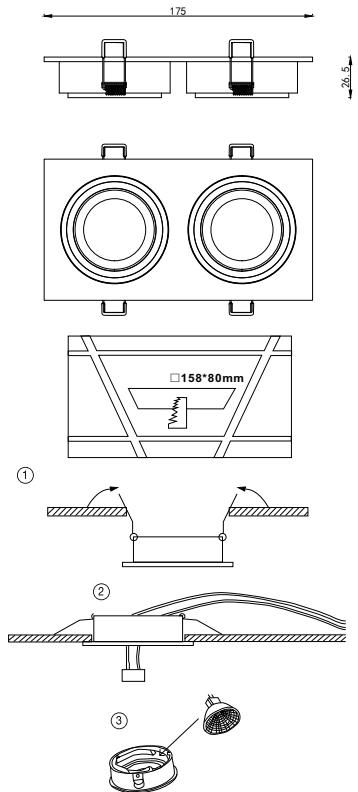

ИНСТРУКЦИЯ 2070-2DLB

SIMPLE STORY

ВСТРАИВАЕМЫЙ СВЕТИЛЬНИК

Артикул: 2070-2DLB
Размер: W92xL175xH25
Напряжение: AC220_240
Источник света: 2xGU10 50W
Цвет арматуры, плафона: чёрный,
белый
Материал: металл

ГАРАНТИЯ 2 ГОДА
ЛАМПЫ В КОМПЛЕКТ НЕ ВХОДЯТ