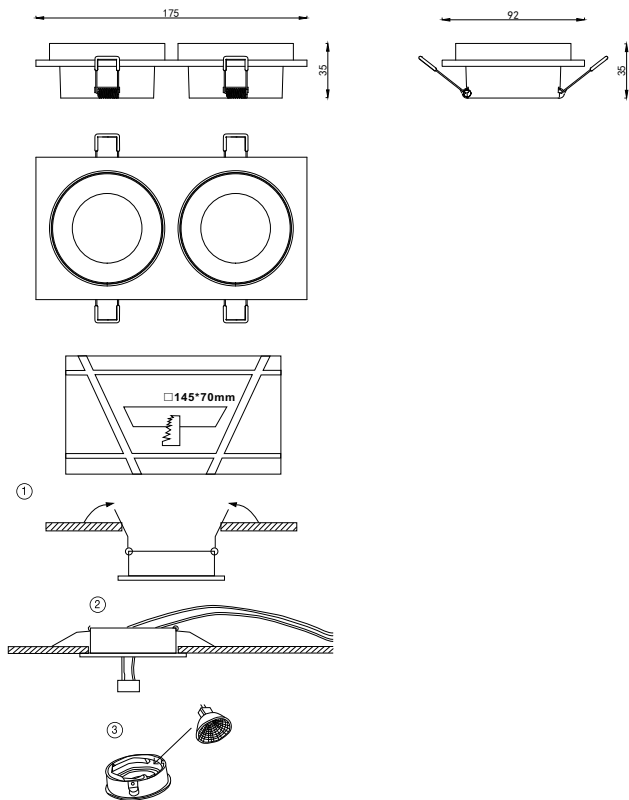

# ИНСТРУКЦИЯ 2069-2DLWB

### ВСТРАИВАЕМЫЙ СВЕТИЛЬНИК

Артикул: 2069-2DLWB  
Размер: W92xL175xH35  
Напряжение: AC220\_240  
Источник света: 2xGU10 50W  
Цвет арматуры, плафона: белый,  
чёрный  
Материал: металл

ГАРАНТИЯ 2 ГОДА  
ЛАМПЫ В КОМПЛЕКТ НЕ ВХОДЯТ