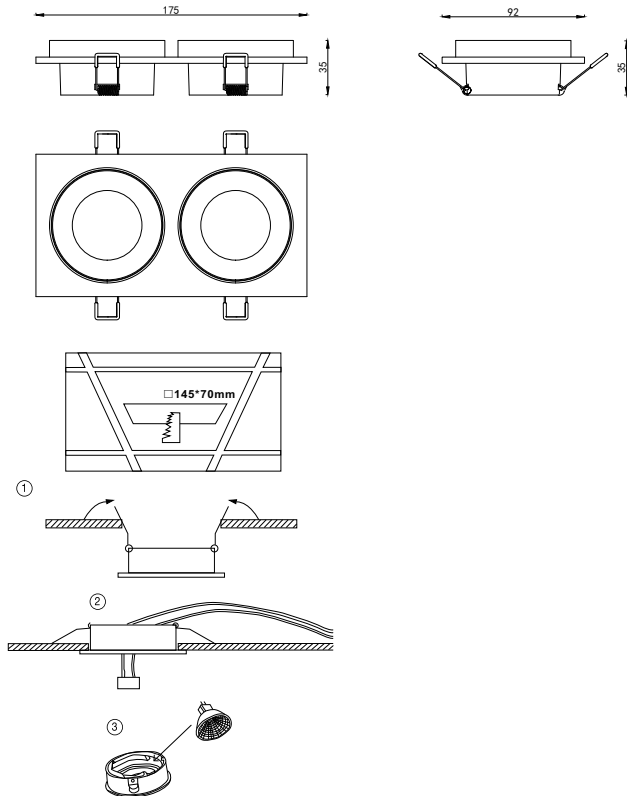

ИНСТРУКЦИЯ 2068-2DLWG

SIMPLE STORY

ВСТРАИВАЕМЫЙ СВЕТИЛЬНИК

Артикул: 2068-2DLWG
Размер: W92xL175xH35
Напряжение: AC220_240
Источник света: 2xGU10 50W
Цвет арматуры, плафона: белый, золото
Материал: металл