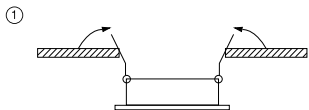

ИНСТРУКЦИЯ 2068-1DLWG

SIMPLE STORY

ВСТРАИВАЕМЫЙ СВЕТИЛЬНИК

Артикул: 2068-1DLWG

Размер: W92xL92xH35

Напряжение: AC220_240

Источник света: 1xGU10 50W

Цвет арматуры, плафона: белый,
золото

Материал: металл

ГАРАНТИЯ 2 ГОДА
ЛАМПЫ В КОМПЛЕКТ НЕ ВХОДЯТ