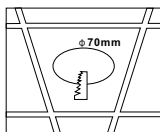

ИНСТРУКЦИЯ 2068-1DLWG

SIMPLE STORY

ВСТРАИВАЕМЫЙ СВЕТИЛЬНИК

Артикул: 2068-1DLWG

Размер: W92xL92xH35

Напряжение: AC220_240

Источник света: 1xGU10 50W

Цвет арматуры, плафона: белый,
золото

Материал: металл

ГАРАНТИЯ 2 ГОДА
ЛАМПЫ В КОМПЛЕКТ НЕ ВХОДЯТ