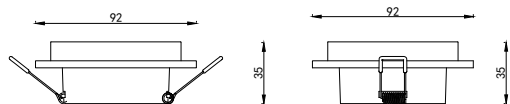

ИНСТРУКЦИЯ 2068-1DLWG

SIMPLE STORY

ВСТРАИВАЕМЫЙ СВЕТИЛЬНИК

Артикул: 2068-1DLWG

Размер: W92xL92xH35

Напряжение: AC220_240

Источник света: 1xGU10 50W

Цвет арматуры, плафона: белый,
золото

Материал: металл

ГАРАНТИЯ 2 ГОДА
ЛАМПЫ В КОМПЛЕКТ НЕ ВХОДЯТ