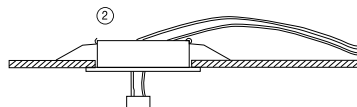

ИНСТРУКЦИЯ 2068-1DLWG

SIMPLE STORY

ВСТРАИВАЕМЫЙ СВЕТИЛЬНИК

Артикул: 2068-1DLWG

Размер: W92xL92xH35

Напряжение: AC220_240

Источник света: 1xGU10 50W

Цвет арматуры, плафона: белый,
золото

Материал: металл

ГАРАНТИЯ 2 ГОДА
ЛАМПЫ В КОМПЛЕКТ НЕ ВХОДЯТ