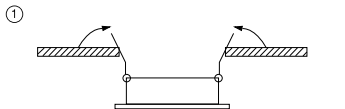

ИНСТРУКЦИЯ 2068-1DLWB

SIMPLE STORY

ВСТРАИВАЕМЫЙ СВЕТИЛЬНИК

Артикул: 2068-1DLWB
Размер: W92xL92xH35
Напряжение: AC220_240
Источник света: 1xGU10 50W
Цвет арматуры, плафона: белый,
чёрный
Материал: металл

ГАРАНТИЯ 2 ГОДА
ЛАМПЫ В КОМПЛЕКТ НЕ ВХОДЯТ