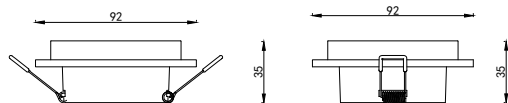

ИНСТРУКЦИЯ 2068-1DLWB

SIMPLE STORY

ВСТРАИВАЕМЫЙ СВЕТИЛЬНИК

Артикул: 2068-1DLWB
Размер: W92xL92xH35
Напряжение: AC220_240
Источник света: 1xGU10 50W
Цвет арматуры, плафона: белый,
чёрный
Материал: металл

ГАРАНТИЯ 2 ГОДА
ЛАМПЫ В КОМПЛЕКТ НЕ ВХОДЯТ