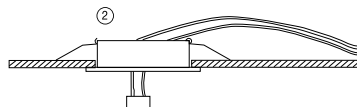

ИНСТРУКЦИЯ 2068-1DLWB

SIMPLE STORY

ВСТРАИВАЕМЫЙ СВЕТИЛЬНИК

Артикул: 2068-1DLWB
Размер: W92xL92xH35
Напряжение: AC220_240
Источник света: 1xGU10 50W
Цвет арматуры, плафона: белый,
чёрный
Материал: металл

ГАРАНТИЯ 2 ГОДА
ЛАМПЫ В КОМПЛЕКТ НЕ ВХОДЯТ