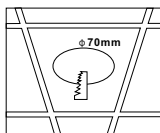

ИНСТРУКЦИЯ 2068-1DLWB

SIMPLE STORY

ВСТРАИВАЕМЫЙ СВЕТИЛЬНИК

Артикул: 2068-1DLWB
Размер: W92xL92xH35
Напряжение: AC220_240
Источник света: 1xGU10 50W
Цвет арматуры, плафона: белый,
чёрный
Материал: металл

ГАРАНТИЯ 2 ГОДА
ЛАМПЫ В КОМПЛЕКТ НЕ ВХОДЯТ