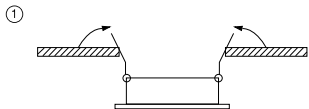

ИНСТРУКЦИЯ 2068-1DLW

SIMPLE STORY

ВСТРАИВАЕМЫЙ СВЕТИЛЬНИК

Артикул: 2068-1DLW
Размер: W92xL92xH35
Напряжение: AC220_240
Источник света: 1xGU10 50W
Цвет арматуры, плафона: белый
Материал: металл

ГАРАНТИЯ 2 ГОДА
ЛАМПЫ В КОМПЛЕКТ НЕ ВХОДЯТ