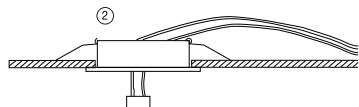

ИНСТРУКЦИЯ 2068-1DLW

SIMPLE STORY

ВСТРАИВАЕМЫЙ СВЕТИЛЬНИК

Артикул: 2068-1DLW
Размер: W92xL92xH35
Напряжение: AC220_240
Источник света: 1xGU10 50W
Цвет арматуры, плафона: белый
Материал: металл

ГАРАНТИЯ 2 ГОДА
ЛАМПЫ В КОМПЛЕКТ НЕ ВХОДЯТ