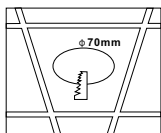

ИНСТРУКЦИЯ 2068-1DLW

SIMPLE STORY

ВСТРАИВАЕМЫЙ СВЕТИЛЬНИК

Артикул: 2068-1DLW
Размер: W92xL92xH35
Напряжение: AC220_240
Источник света: 1xGU10 50W
Цвет арматуры, плафона: белый
Материал: металл

ГАРАНТИЯ 2 ГОДА
ЛАМПЫ В КОМПЛЕКТ НЕ ВХОДЯТ