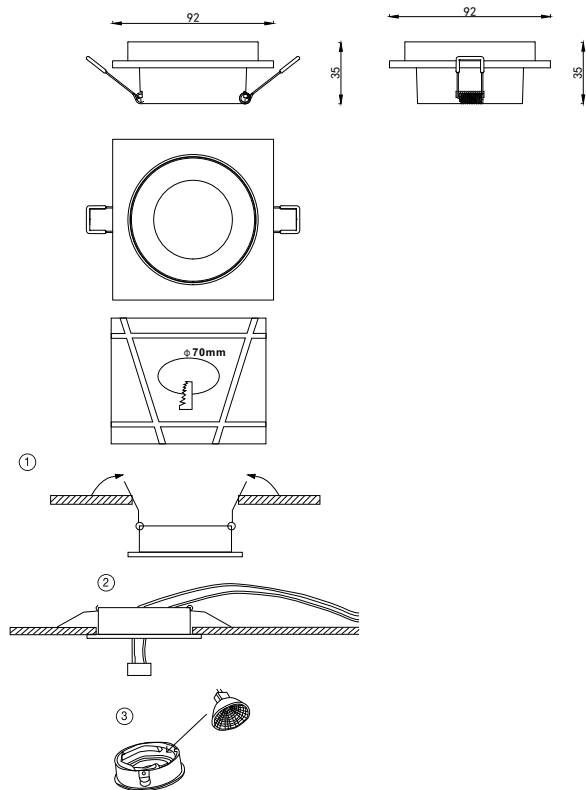

ИНСТРУКЦИЯ 2068-1DLG

SIMPLE STORY

ВСТРАИВАЕМЫЙ СВЕТИЛЬНИК

Артикул: 2068-1DLG
Размер: W92xL92xH35
Напряжение: AC220_240
Источник света: 1xGU10 50W
Цвет арматуры, плафона: золото
Материал: металл

ГАРАНТИЯ 2 ГОДА
ЛАМПЫ В КОМПЛЕКТ НЕ ВХОДЯТ