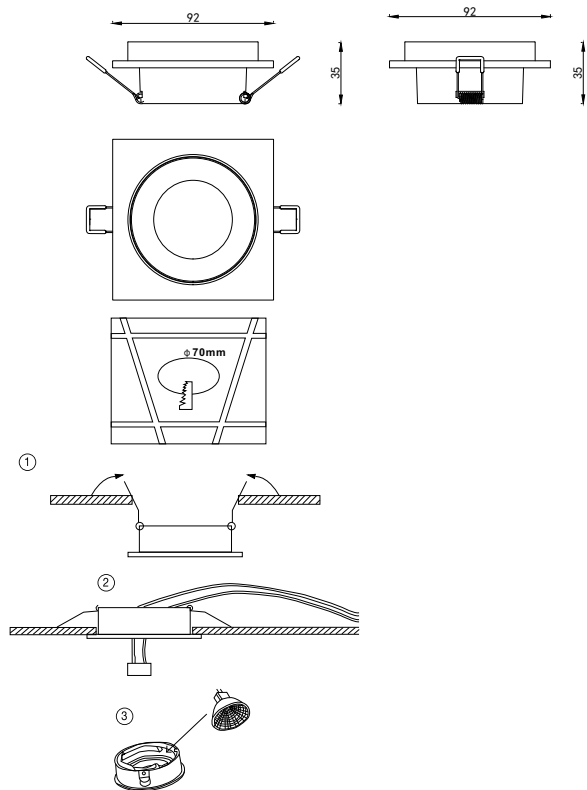

# ИНСТРУКЦИЯ 2068-1DLBW

### ВСТРАИВАЕМЫЙ СВЕТИЛЬНИК

Артикул: 2068-1DLBW  
Размер: W92xL92xH35  
Напряжение: AC220\_240  
Источник света: 1xGU10 50W  
Цвет арматуры, плафона: чёрный,  
белый  
Материал: металл

ГАРАНТИЯ 2 ГОДА  
ЛАМПЫ В КОМПЛЕКТ НЕ ВХОДЯТ