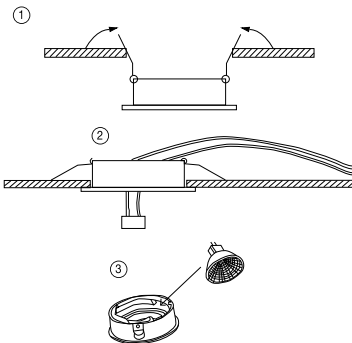

# ИНСТРУКЦИЯ 2068-1DLB

### ВСТРАИВАЕМЫЙ СВЕТИЛЬНИК

Артикул: 2068-1DLB  
Размер: W92xL92xH35  
Напряжение: AC220\_240  
Источник света: 1xGU10 50W  
Цвет арматуры, плафона: чёрный  
Материал: металл

ГАРАНТИЯ 2 ГОДА  
ЛАМПЫ В КОМПЛЕКТ НЕ ВХОДЯТ