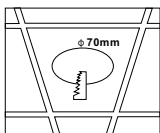

ИНСТРУКЦИЯ 2068-1DLB

SIMPLE STORY

ВСТРАИВАЕМЫЙ СВЕТИЛЬНИК

Артикул: 2068-1DLB
Размер: W92xL92xH35
Напряжение: AC220_240
Источник света: 1xGU10 50W
Цвет арматуры, плафона: чёрный
Материал: металл

ГАРАНТИЯ 2 ГОДА
ЛАМПЫ В КОМПЛЕКТ НЕ ВХОДЯТ