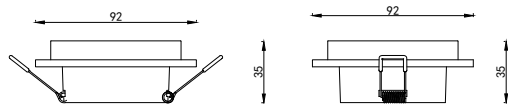

# ИНСТРУКЦИЯ 2068-1DLB

### ВСТРАИВАЕМЫЙ СВЕТИЛЬНИК

Артикул: 2068-1DLB  
Размер: W92xL92xH35  
Напряжение: AC220\_240  
Источник света: 1xGU10 50W  
Цвет арматуры, плафона: чёрный  
Материал: металл

ГАРАНТИЯ 2 ГОДА  
ЛАМПЫ В КОМПЛЕКТ НЕ ВХОДЯТ