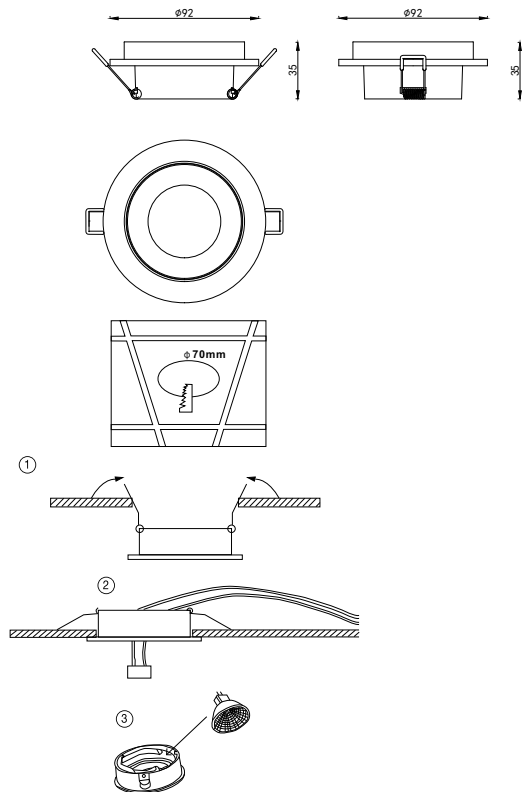

# ИНСТРУКЦИЯ 2067-1DLBW

### ВСТРАИВАЕМЫЙ СВЕТИЛЬНИК

Артикул: 2067-1DLBW  
Размер: D92xH35  
Напряжение: AC220\_240  
Источник света: 1xGU10 50W  
Цвет арматуры, плафона: белый,  
чёрный  
Материал: металл

ГАРАНТИЯ 2 ГОДА  
ЛАМПЫ В КОМПЛЕКТ НЕ ВХОДЯТ