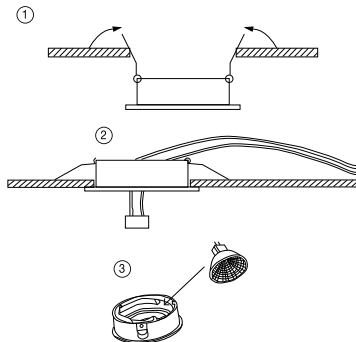

ИНСТРУКЦИЯ 2066-1DLWG

SIMPLE STORY

ВСТРАИВАЕМЫЙ СВЕТИЛЬНИК

Артикул: 2066-1DLWG
Размер: D92xH35
Напряжение: AC220_240
Источник света: 1xGU10 50W
Цвет арматуры, плафона: белый,
золото
Материал: металл

ГАРАНТИЯ 2 ГОДА
ЛАМПЫ В КОМПЛЕКТ НЕ ВХОДЯТ