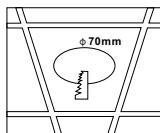

ИНСТРУКЦИЯ 2066-1DLWG

SIMPLE STORY

ВСТРАИВАЕМЫЙ СВЕТИЛЬНИК

Артикул: 2066-1DLWG
Размер: D92xH35
Напряжение: AC220_240
Источник света: 1xGU10 50W
Цвет арматуры, плафона: белый,
золото
Материал: металл

ГАРАНТИЯ 2 ГОДА
ЛАМПЫ В КОМПЛЕКТ НЕ ВХОДЯТ