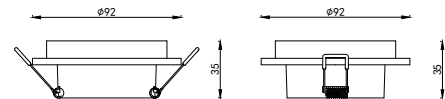

ИНСТРУКЦИЯ 2066-1DLWG

SIMPLE STORY

ВСТРАИВАЕМЫЙ СВЕТИЛЬНИК

Артикул: 2066-1DLWG
Размер: D92xH35
Напряжение: AC220_240
Источник света: 1xGU10 50W
Цвет арматуры, плафона: белый,
золото
Материал: металл

ГАРАНТИЯ 2 ГОДА
ЛАМПЫ В КОМПЛЕКТ НЕ ВХОДЯТ