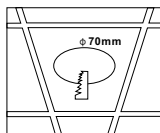

ИНСТРУКЦИЯ 2066-1DLWB

SIMPLE STORY

ВСТРАИВАЕМЫЙ СВЕТИЛЬНИК

Артикул: 2066-1DLWB
Размер: D92xH35
Напряжение: AC220_240
Источник света: 1xGU10 50W
Цвет арматуры, плафона: белый,
чёрный
Материал: металл

ГАРАНТИЯ 2 ГОДА
ЛАМПЫ В КОМПЛЕКТ НЕ ВХОДЯТ