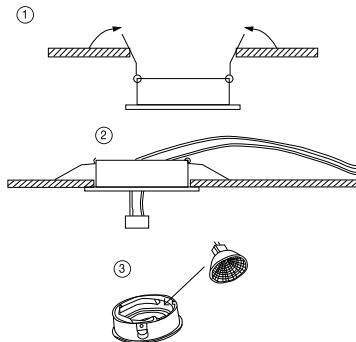

ИНСТРУКЦИЯ 2066-1DLWB

SIMPLE STORY

ВСТРАИВАЕМЫЙ СВЕТИЛЬНИК

Артикул: 2066-1DLWB
Размер: D92xH35
Напряжение: AC220_240
Источник света: 1xGU10 50W
Цвет арматуры, плафона: белый,
чёрный
Материал: металл

ГАРАНТИЯ 2 ГОДА
ЛАМПЫ В КОМПЛЕКТ НЕ ВХОДЯТ