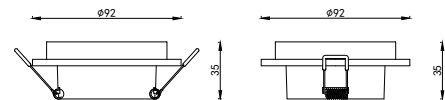

ИНСТРУКЦИЯ 2066-1DLWB

SIMPLE STORY

ВСТРАИВАЕМЫЙ СВЕТИЛЬНИК

Артикул: 2066-1DLWB
Размер: D92xH35
Напряжение: AC220_240
Источник света: 1xGU10 50W
Цвет арматуры, плафона: белый,
чёрный
Материал: металл

ГАРАНТИЯ 2 ГОДА
ЛАМПЫ В КОМПЛЕКТ НЕ ВХОДЯТ