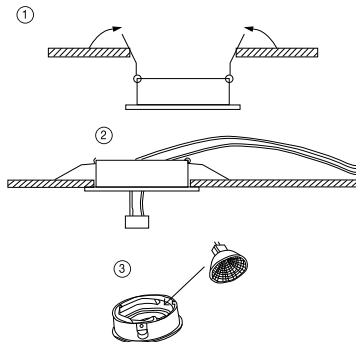

ИНСТРУКЦИЯ 2066-1DLG

SIMPLE STORY

ВСТРАИВАЕМЫЙ СВЕТИЛЬНИК

Артикул: 2066-1DLG
Размер: D92xH35
Напряжение: AC220_240
Источник света: 1xGU10 50W
Цвет арматуры, плафона: золото
Материал: металл

ГАРАНТИЯ 2 ГОДА
ЛАМПЫ В КОМПЛЕКТ НЕ ВХОДЯТ