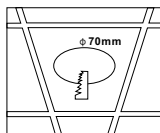

ИНСТРУКЦИЯ 2066-1DLG

SIMPLE STORY

ВСТРАИВАЕМЫЙ СВЕТИЛЬНИК

Артикул: 2066-1DLG
Размер: D92xH35
Напряжение: AC220_240
Источник света: 1xGU10 50W
Цвет арматуры, плафона: золото
Материал: металл

ГАРАНТИЯ 2 ГОДА
ЛАМПЫ В КОМПЛЕКТ НЕ ВХОДЯТ