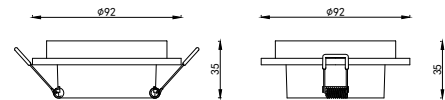

ИНСТРУКЦИЯ 2066-1DLG

SIMPLE STORY

ВСТРАИВАЕМЫЙ СВЕТИЛЬНИК

Артикул: 2066-1DLG
Размер: D92xH35
Напряжение: AC220_240
Источник света: 1xGU10 50W
Цвет арматуры, плафона: золото
Материал: металл

ГАРАНТИЯ 2 ГОДА
ЛАМПЫ В КОМПЛЕКТ НЕ ВХОДЯТ