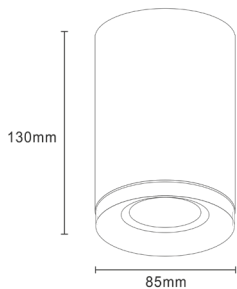

ИНСТРУКЦИЯ 2065-1CLW

SIMPLE STORY

ПОТОЛОЧНЫЙ СВЕТИЛЬНИК

Артикул: 2065-1CLW
Размер: D85xH130
Напряжение: AC220_240
Источник света: 1xGU10 50W
Цвет арматуры, плафона: белый
Материал: металл

ГАРАНТИЯ 2 ГОДА
ЛАМПЫ В КОМПЛЕКТ НЕ ВХОДЯТ