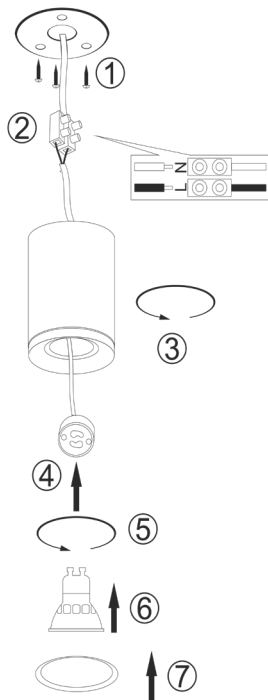

ИНСТРУКЦИЯ 2065-1CLW

SIMPLE STORY

ПОТОЛОЧНЫЙ СВЕТИЛЬНИК

Артикул: 2065-1CLW
Размер: D85xH130
Напряжение: AC220_240
Источник света: 1xGU10 50W
Цвет арматуры, плафона: белый
Материал: металл

ГАРАНТИЯ 2 ГОДА
ЛАМПЫ В КОМПЛЕКТ НЕ ВХОДЯТ