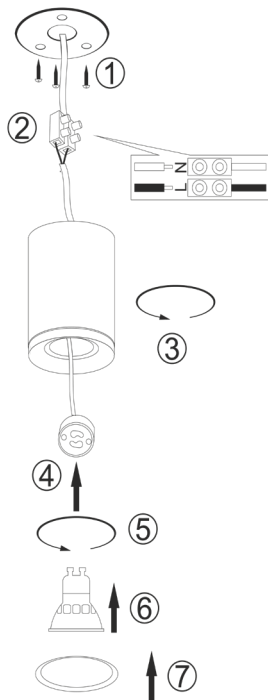

ИНСТРУКЦИЯ 2065-1CLB

SIMPLE STORY

ПОТОЛОЧНЫЙ СВЕТИЛЬНИК

Артикул: 2065-1CLB
Размер: D85xH130
Напряжение: AC220_240
Источник света: 1xGU10 50W
Цвет арматуры, плафона: чёрный
Материал: металл

ГАРАНТИЯ 2 ГОДА
ЛАМПЫ В КОМПЛЕКТ НЕ ВХОДЯТ