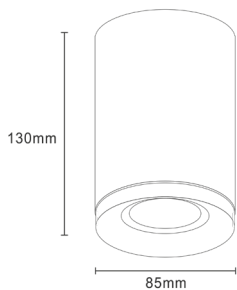

ИНСТРУКЦИЯ 2065-1CLB

SIMPLE STORY

ПОТОЛОЧНЫЙ СВЕТИЛЬНИК

Артикул: 2065-1CLB
Размер: D85xH130
Напряжение: AC220_240
Источник света: 1xGU10 50W
Цвет арматуры, плафона: чёрный
Материал: металл

ГАРАНТИЯ 2 ГОДА
ЛАМПЫ В КОМПЛЕКТ НЕ ВХОДЯТ