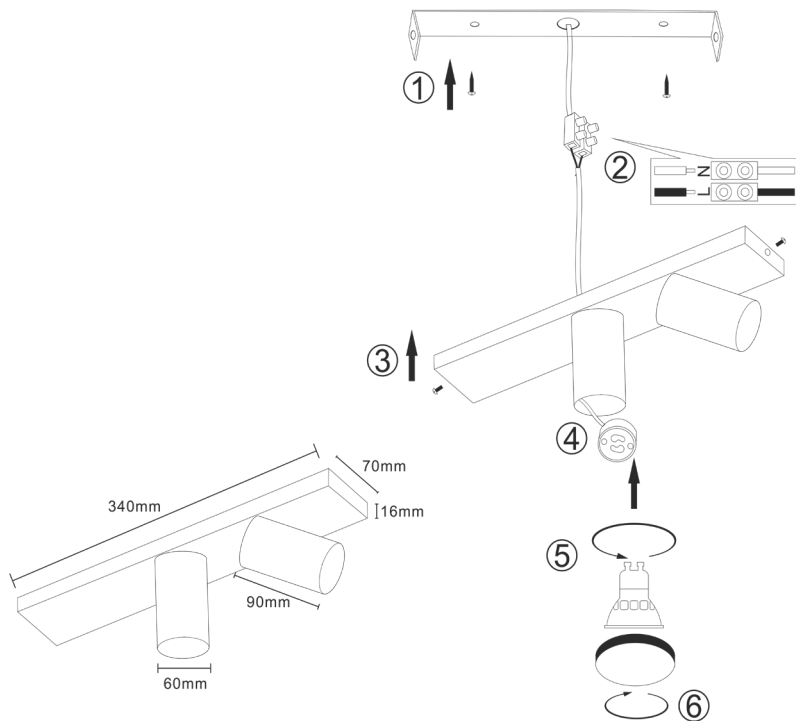

ИНСТРУКЦИЯ 2063-2CLW

SIMPLE STORY

ПОТОЛОЧНЫЙ СВЕТИЛЬНИК

Артикул: 2063-2CLW
Размер: D60xL340xW70xH170
Напряжение: AC220_240
Источник света: 2xGU10 50W
Цвет арматуры, плафона: белый
Материал: металл

ГАРАНТИЯ 2 ГОДА
ЛАМПЫ В КОМПЛЕКТ НЕ ВХОДЯТ