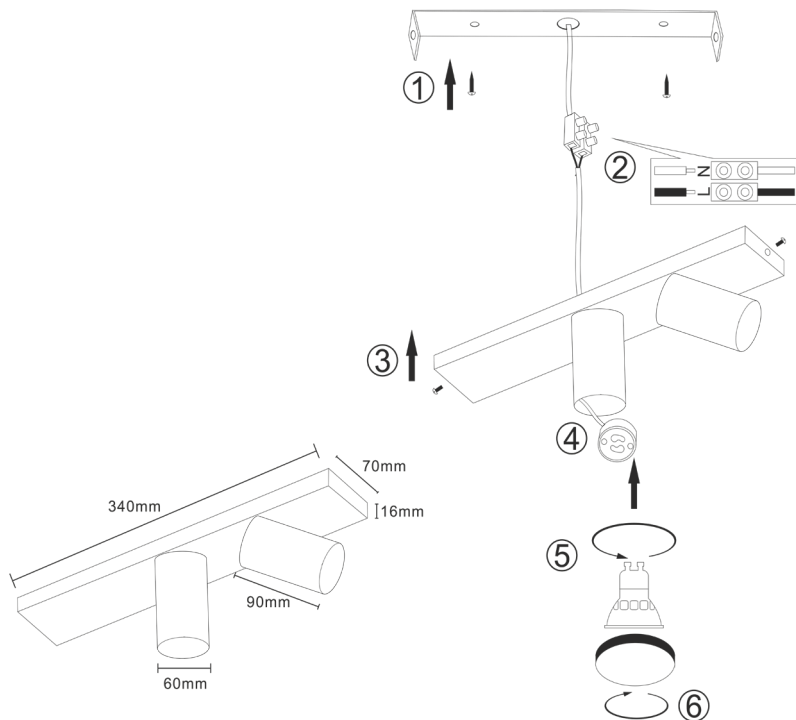

ИНСТРУКЦИЯ 2063-2CLB

SIMPLE STORY

ПОТОЛОЧНЫЙ СВЕТИЛЬНИК

Артикул: 2063-2CLB
Размер: D60xL340xW70xH170
Напряжение: AC220_240
Источник света: 2xGU10 50W
Цвет арматуры, плафона: чёрный
Материал: металл

ГАРАНТИЯ 2 ГОДА
ЛАМПЫ В КОМПЛЕКТ НЕ ВХОДЯТ