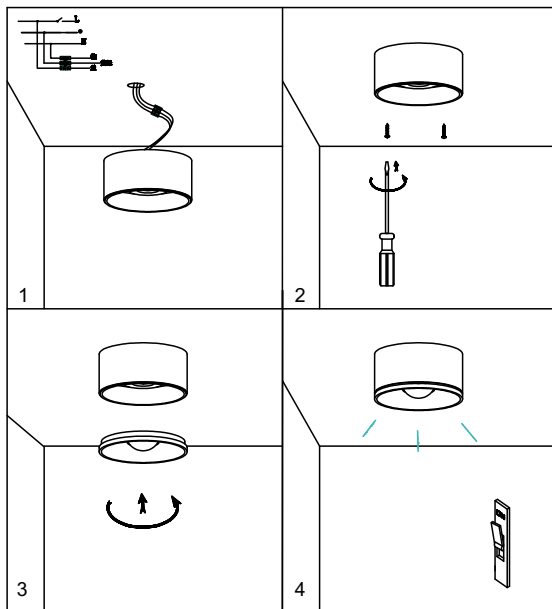

ИНСТРУКЦИЯ 2060-LED7CLW

SIMPLE STORY

ПОТОЛОЧНЫЙ СВЕТИЛЬНИК

Артикул: 2060-LED7CLW
Размер: D80xH55
Напряжение: AC220_240
Источник света: LED 7W
Цветовая температура: 4000K
Цвет арматуры, плафона: белый
Материал: металл, стекло