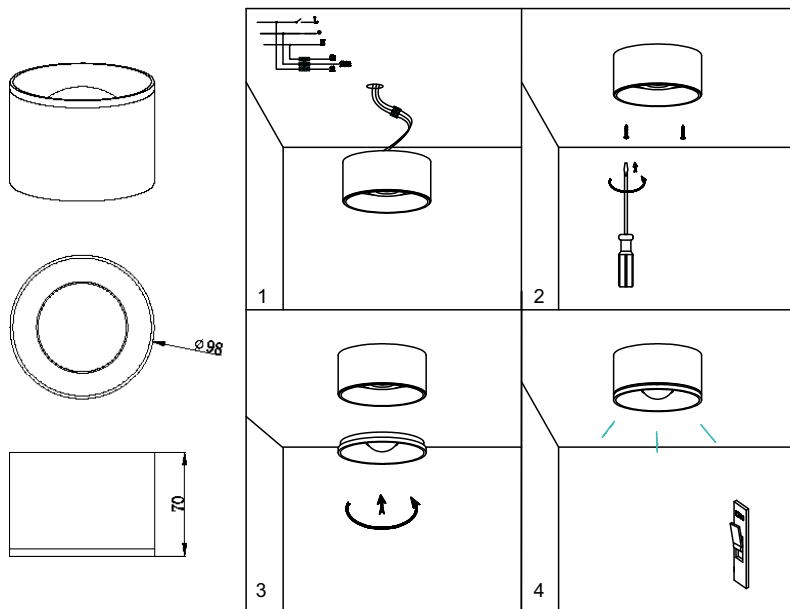

ИНСТРУКЦИЯ 2060-LED12CLW

SIMPLE STORY

ПОТОЛОЧНЫЙ СВЕТИЛЬНИК

Артикул: 2059-LED12CLW
Размер: D97xH70
Напряжение: AC220_240
Источник света: LED 12W
Цветовая температура: 4000K
Цвет арматуры, плафона: белый
Материал: металл, стекло

ГАРАНТИЯ 2 ГОДА