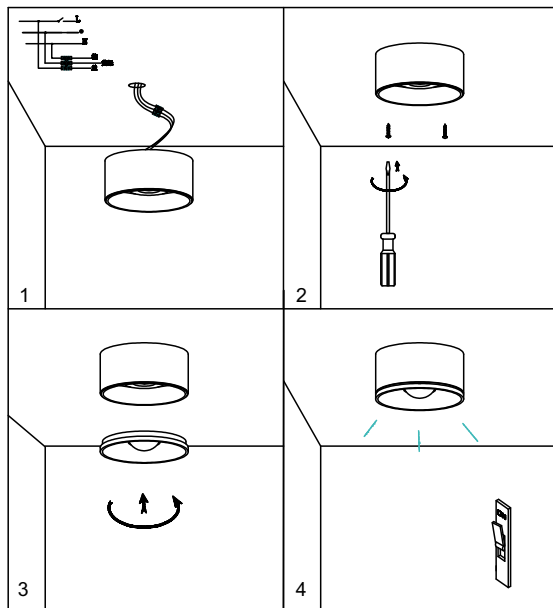

ИНСТРУКЦИЯ 2059-LED12CLW

SIMPLE STORY

ПОТОЛОЧНЫЙ СВЕТИЛЬНИК

Артикул: 2059-LED12CLW
Размер: D97xH70
Напряжение: AC220_240
Источник света: LED 12W
Цветовая температура: 3000K
Цвет арматуры, плафона: белый
Материал: металл, стекло

ГАРАНТИЯ 2 ГОДА