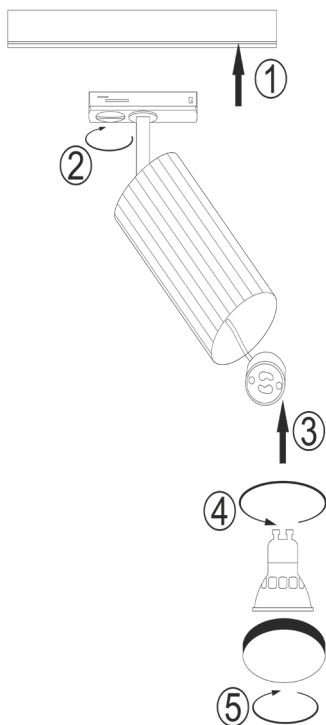

ИНСТРУКЦИЯ 2058-1TRW

SIMPLE STORY

ТРЕКОВЫЙ ОДНОФАЗНЫЙ СВЕТИЛЬНИК

Артикул: 2058-1TRW
Размер: D56xL56xH185
Напряжение: AC220_240
Источник света: 1xGU10 50W
Цвет арматуры, плафона: белый
Материал: металл

ГАРАНТИЯ 2 ГОДА
ЛАМПЫ В КОМПЛЕКТ НЕ ВХОДЯТ