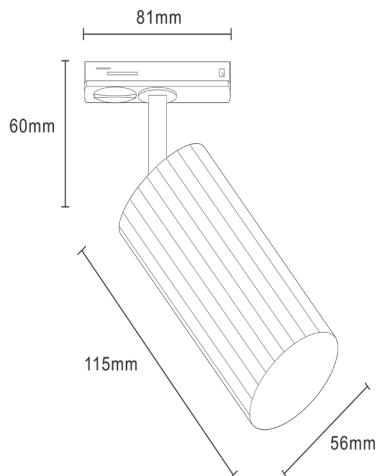

ИНСТРУКЦИЯ 2058-1TRW

SIMPLE STORY

ТРЕКОВЫЙ ОДНОФАЗНЫЙ СВЕТИЛЬНИК

Артикул: 2058-1TRW
Размер: D56xL56xH185
Напряжение: AC220_240
Источник света: 1xGU10 50W
Цвет арматуры, плафона: белый
Материал: металл

ГАРАНТИЯ 2 ГОДА
ЛАМПЫ В КОМПЛЕКТ НЕ ВХОДЯТ