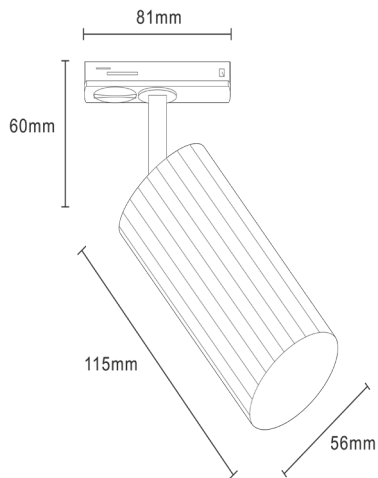

# ИНСТРУКЦИЯ 2058-1TRB

### ТРЕКОВЫЙ ОДНОФАЗНЫЙ СВЕТИЛЬНИК

Артикул: 2058-1TRB  
Размер: D56xL56xH185  
Напряжение: AC220\_240  
Источник света: 1xGU10 50W  
Цвет арматуры, плафона: чёрный  
Материал: металл

ГАРАНТИЯ 2 ГОДА  
ЛАМПЫ В КОМПЛЕКТ НЕ ВХОДЯТ