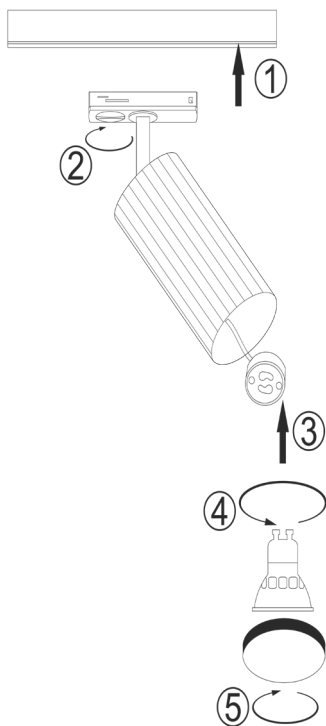

# ИНСТРУКЦИЯ 2058-1TRB

### ТРЕКОВЫЙ ОДНОФАЗНЫЙ СВЕТИЛЬНИК

Артикул: 2058-1TRB  
Размер: D56xL56xH185  
Напряжение: AC220\_240  
Источник света: 1xGU10 50W  
Цвет арматуры, плафона: чёрный  
Материал: металл

ГАРАНТИЯ 2 ГОДА  
ЛАМПЫ В КОМПЛЕКТ НЕ ВХОДЯТ