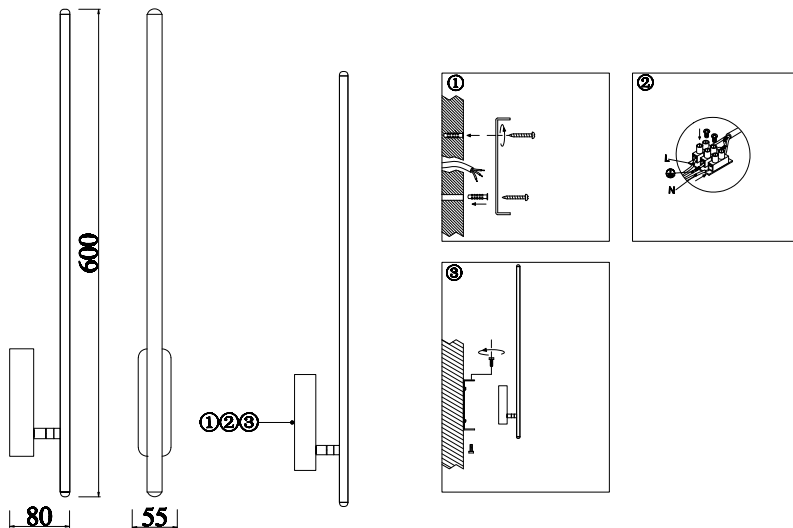

ИНСТРУКЦИЯ 1176-LED9WL

SIMPLE STORY

БРА

Артикул: 1176-LED9WL
Размер: W60xH70xH600
Напряжение: AC220_240
Источник света: LED 9W
Цветовая температура: 3000K
Цвет арматуры, плафона: золото
Материал: металл

ГАРАНТИЯ 2 ГОДА