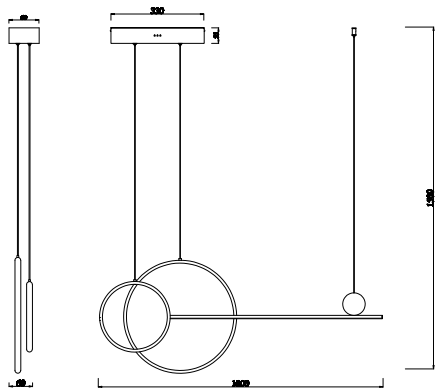

ИНСТРУКЦИЯ 1174-LED40PL

SIMPLE STORY

ПОДВЕСНОЙ СВЕТИЛЬНИК

Артикул: 1174-LED40PL
Размер: L1000xW50xH1500
Напряжение: AC220_240
Источник света: LED 40W
Цветовая температура: 3000K
Цвет арматуры, плафона: белый
Материал: металл