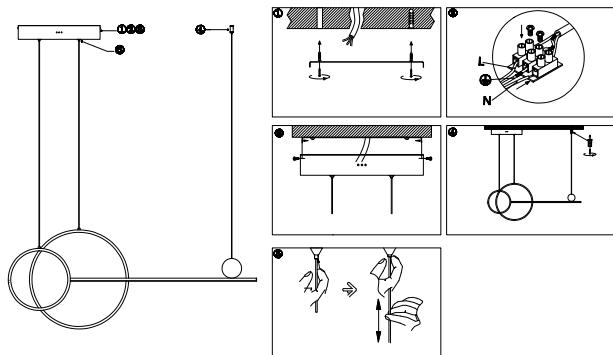

ИНСТРУКЦИЯ 1174-LED40PL

SIMPLE STORY

ПОДВЕСНОЙ СВЕТИЛЬНИК

Артикул: 1174-LED40PL
Размер: L1000xW50xH1500
Напряжение: AC220_240
Источник света: LED 40W
Цветовая температура: 3000K
Цвет арматуры, плафона: белый
Материал: металл