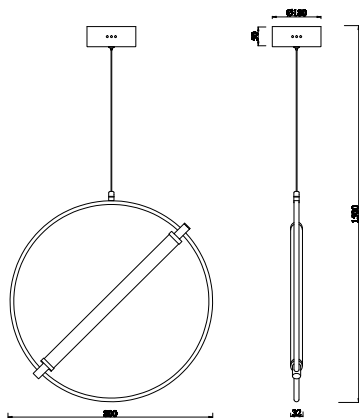

# ИНСТРУКЦИЯ 1173-LED48PL

### ПОДВЕСНОЙ СВЕТИЛЬНИК

Артикул: 1173-LED48PL  
Размер: D800xH1500  
Напряжение: AC220\_240  
Источник света: LED 48W  
Цветовая температура: 3000K  
Цвет арматуры, плафона: золото  
Материал: металл

ГАРАНТИЯ 2 ГОДА