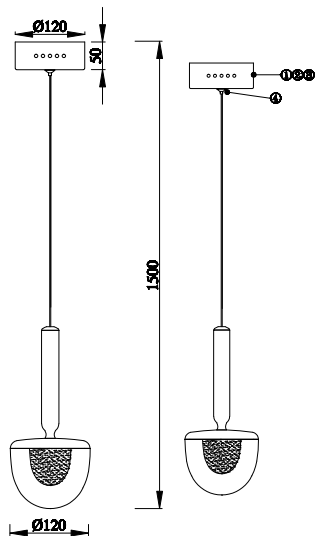

# ИНСТРУКЦИЯ 1172-LED5PL

### ПОДВЕСНОЙ СВЕТИЛЬНИК

Артикул: 1172-LED5PL  
Размер: D115xH1500  
Напряжение: AC220\_240  
Источник света: LED 5W  
Цветовая температура: 3000K  
Цвет арматуры, плафона: золото,  
чёрный, прозрачный  
Материал: металл, акрил