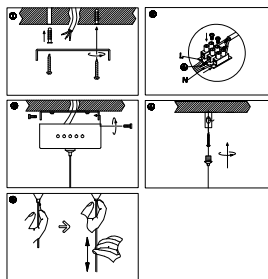

ИНСТРУКЦИЯ 1172-LED15PL

SIMPLE STORY

ПОДВЕСНОЙ СВЕТИЛЬНИК

Артикул: 1172-LED15PL
Размер: L1100xW115xH1500
Напряжение: AC220_240
Источник света: LED 15W
Цветовая температура: 3000K
Цвет арматуры, плафона: золото,
чёрный, прозрачный
Материал: металл, акрил