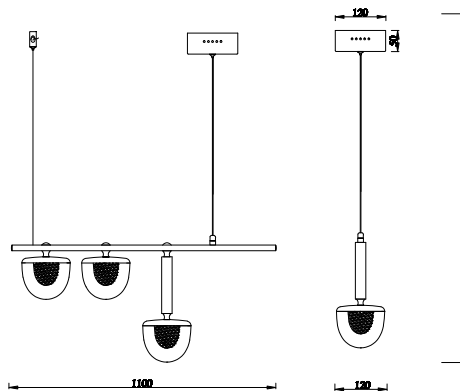

ИНСТРУКЦИЯ 1172-LED15PL

SIMPLE STORY

ПОДВЕСНОЙ СВЕТИЛЬНИК

Артикул: 1172-LED15PL
Размер: L1100xW115xH1500
Напряжение: AC220_240
Источник света: LED 15W
Цветовая температура: 3000K
Цвет арматуры, плафона: золото,
чёрный, прозрачный
Материал: металл, акрил