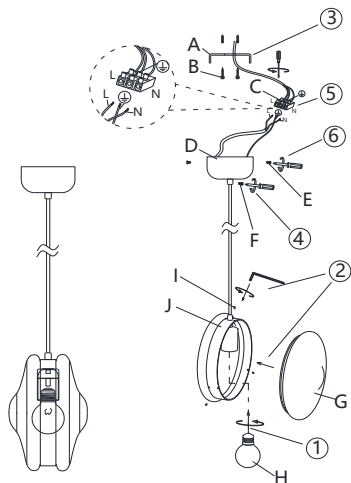

ИНСТРУКЦИЯ 1171-1PL

SIMPLE STORY

ПОДВЕСНОЙ СВЕТИЛЬНИК

Артикул: 1171-1PL
Размер: D225xW146xH2000
Напряжение: AC220_240
Источник света: 1xE27 60W
Цвет арматуры, плафона: хром, фиолетовый
Материал: металл, стекло