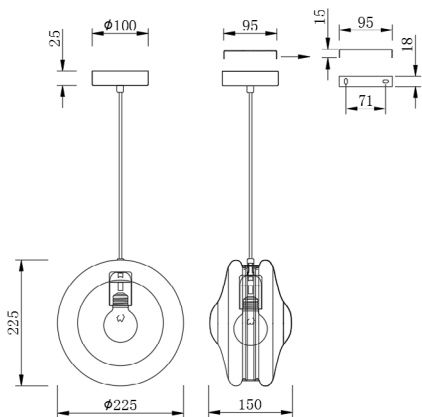

ИНСТРУКЦИЯ 1171-1PL

SIMPLE STORY

ПОДВЕСНОЙ СВЕТИЛЬНИК

Артикул: 1171-1PL
Размер: D225xW146xH2000
Напряжение: AC220_240
Источник света: 1xE27 60W
Цвет арматуры, плафона: хром, фиолетовый
Материал: металл, стекло