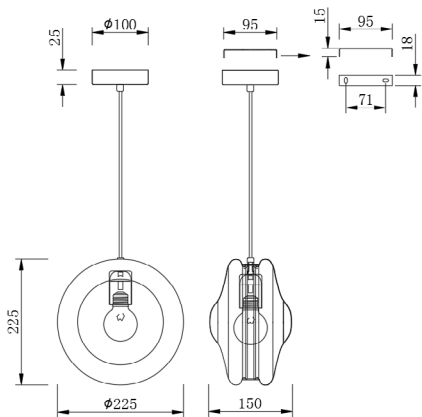

ИНСТРУКЦИЯ 1170-1PL

SIMPLE STORY

ПОДВЕСНОЙ СВЕТИЛЬНИК

Артикул: 1170-1PL
Размер: D225xW146xH2000
Напряжение: AC220_240
Источник света: 1xE27 60W
Цвет арматуры, плафона: хром,
янтарный
Материал: металл, стекло