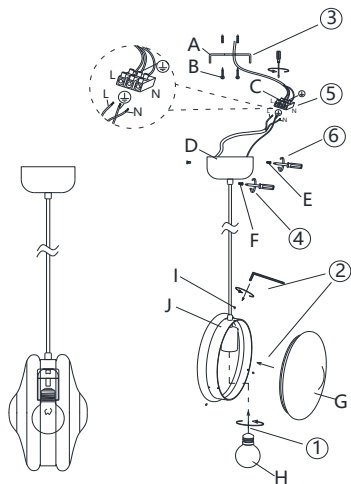

ИНСТРУКЦИЯ 1170-1PL

SIMPLE STORY

ПОДВЕСНОЙ СВЕТИЛЬНИК

Артикул: 1170-1PL
Размер: D225xW146xH2000
Напряжение: AC220_240
Источник света: 1xE27 60W
Цвет арматуры, плафона: хром,
янтарный
Материал: металл, стекло