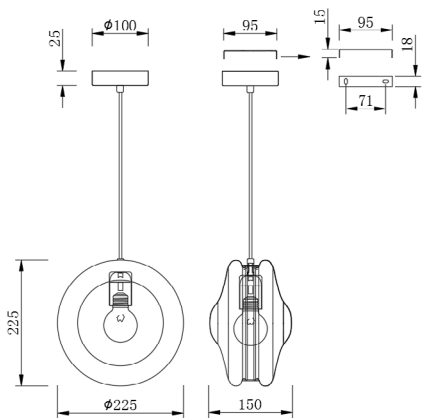

# ИНСТРУКЦИЯ 1169-1PL

### ПОДВЕСНОЙ СВЕТИЛЬНИК

Артикул: 1169-1PL  
Размер: D225xW146xH2000  
Напряжение: AC220\_240  
Источник света: 1xE27 60W  
Цвет арматуры, плафона: хром,  
зелёный  
Материал: металл, стекло

ГАРАНТИЯ 2 ГОДА  
ЛАМПЫ В КОМПЛЕКТ НЕ ВХОДЯТ