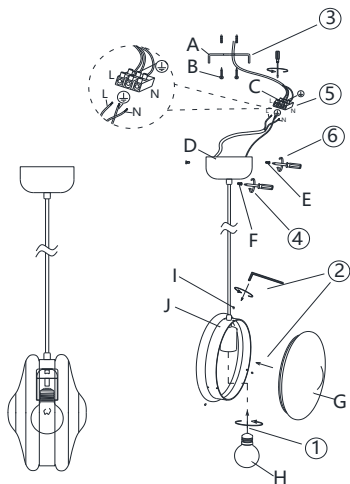

# ИНСТРУКЦИЯ 1169-1PL

### ПОДВЕСНОЙ СВЕТИЛЬНИК

Артикул: 1169-1PL  
Размер: D225xW146xH2000  
Напряжение: AC220\_240  
Источник света: 1xE27 60W  
Цвет арматуры, плафона: хром,  
зелёный  
Материал: металл, стекло

ГАРАНТИЯ 2 ГОДА  
ЛАМПЫ В КОМПЛЕКТ НЕ ВХОДЯТ