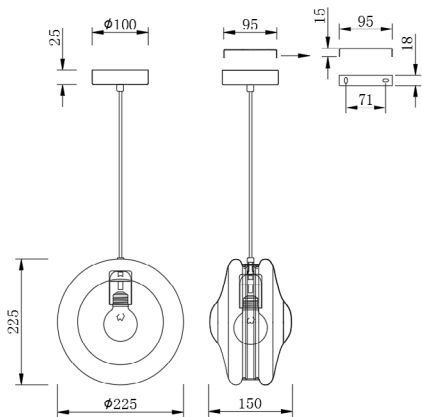

ИНСТРУКЦИЯ 1168-1PL

SIMPLE STORY

ПОДВЕСНОЙ СВЕТИЛЬНИК

Артикул: 1168-1PL
Размер: D225xW146xH2000
Напряжение: AC220_240
Источник света: 1xE27 60W
Цвет арматуры, плафона: хром,
синий
Материал: металл, стекло