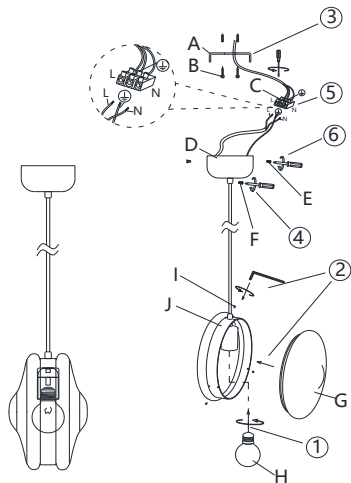

ИНСТРУКЦИЯ 1168-1PL

SIMPLE STORY

ПОДВЕСНОЙ СВЕТИЛЬНИК

Артикул: 1168-1PL
Размер: D225xW146xH2000
Напряжение: AC220_240
Источник света: 1xE27 60W
Цвет арматуры, плафона: хром,
синий
Материал: металл, стекло