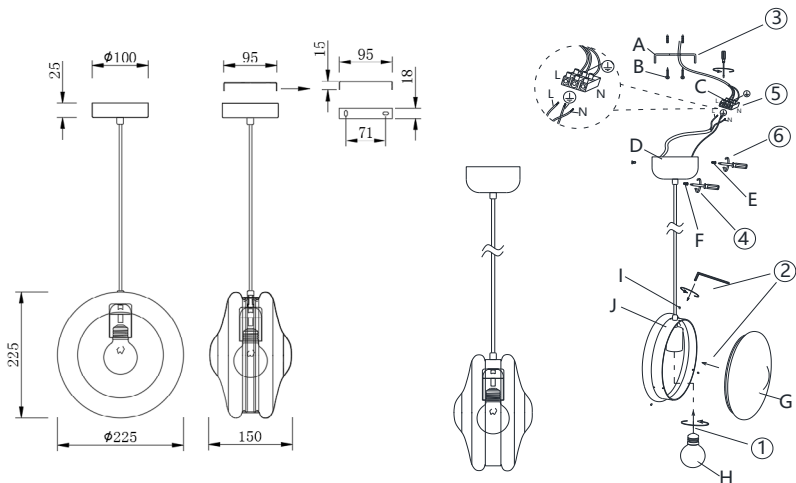

ИНСТРУКЦИЯ 1167-1PL

SIMPLE STORY

ПОДВЕСНОЙ СВЕТИЛЬНИК

Артикул: 1167-1PL
Размер: D225xW146xH2000
Напряжение: AC220_240
Источник света: 1xE27 60W
Цвет арматуры, плафона: хром,
дымчатый
Материал: металл, стекло